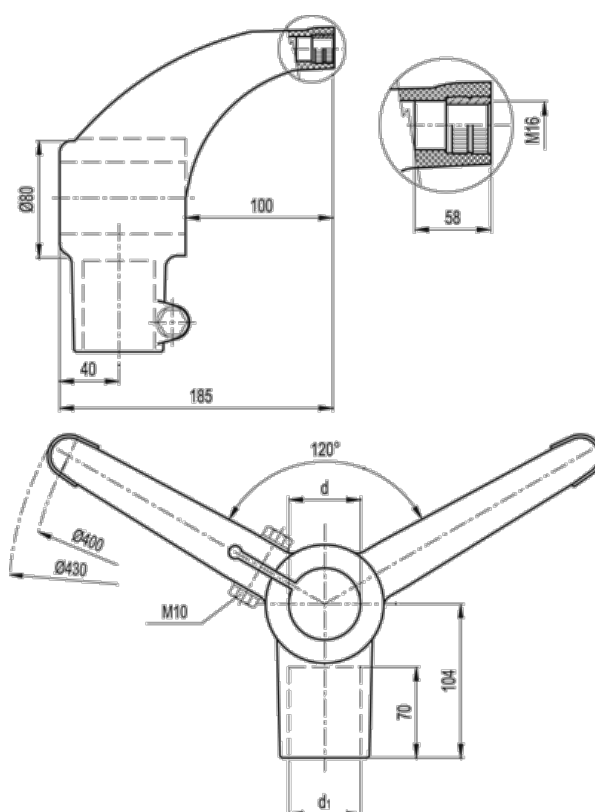

Varenummer: 2310419620  
Beskrivelse: E+G Støttefod med samleled  
BAG2-120-42-42-A

## Mål

d (tomme) = 1 1/4 Gas  
d1 (mm) = 42.4  
d1 (tomme) = 1 1/4 Gas  
d mm = 42.4  
Vægt (g) = 740